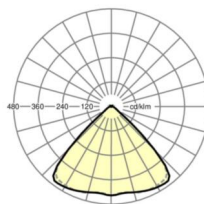

параметры

номер заказа	19412026270
код EAN	4020863415106
номер таможенного тарифа	94051190
Знак прохождения контроля	IP 64, класс защиты I, ENEC10 VDE, F, D, HACCP DIN10500/Food/IFS-пригодность для применения/BRC, Indoor, CE
Степень ударопрочности IK	IK03 (-20°C bis 35°C)
Температура окружения	ta -20°C в 35°C
Особые свойства	Готовность к IoT «Ready for IoT»
Гарантийный срок	5 лет
Государственные программы поддержки	BEG - государственные субсидии для энергосберегающих зданий (действительна только для Германии)

электротехника

Балласт	Электронный драйвер DALI2 (1 штука)
Мощность системы	79W
сетевое напряжение	230V/50Hz
автоматический предохранитель (пусковой ток)	13 штук/B10, 24 штук/B16, 25 штук/C10, 40 штук/C16
класс энергосбережения/Источник света	C

Оптика

Оснастка	LED, цветопередача/оттенок света CRI ≥ 80 / 6500K
Допуск для координаты цветности (MacAdam)	3SDCM
Фотобиологическая безопасность (светильник)	RG1
Номинальный световой поток	13603lm
Срок службы LED	50000h L80/B10 (Tq 35°C)
светоотдача светильников	172lm/W
Угол излучения	95° (C0) / 95° (C90)
UGR поп./вдоль	21.5 / 21.9

DEEP-LINK

<https://www.regiolux.de/ru/article/19412026270>